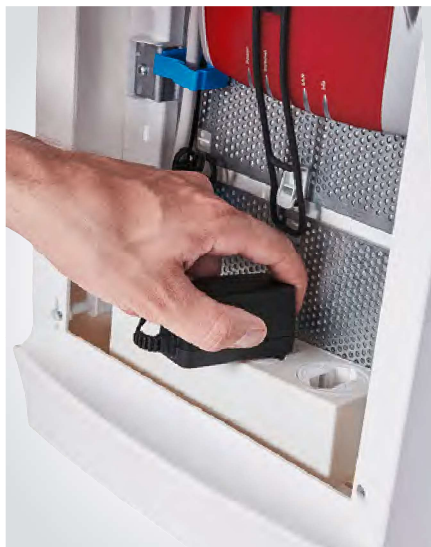

Розумний простір для ваших ідей

MISTRAL Multimedia

MISTRAL Multimedia

Простір для вашого мультимедійного обладнання

Для всіх видів монтажу і для всіх типів стін

Настінний або вбудований монтаж в монолітні або пустотілі стіни.

Зручне підключення живлення
Розетки обертаються на 120° і підходять для всіх типів вилок.

Зручне підключення інформаційних ліній
Патч панелі для розміщення RJ45.

ІНФОРМАЦІЯ ДЛЯ ЗАМОВЛЕННЯ

У шафах серії MISTRAL MULTIMEDIA можна розмістити всі мультимедійні пристрої, що найбільш застосовуються: інтернет роутери, антени і голосові сплітери, комутаційні панелі, а також, розетки для підключення напруги мережі. Необхідні аксесуари забезпечать простий монтаж і надійний розподіл мультимедійного контенту. Естетичний зовнішній вигляд шафи стане помітним елементом дизайну квартири.