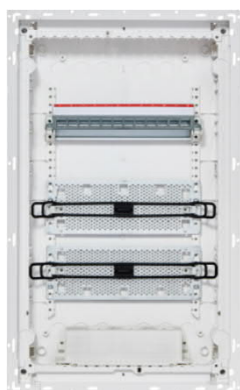

- На 200% більше простору для прокладки проводів
- 5 монтажних рядів
- Елементи для вертикального і горизонтального з'єднання
- 3-постова розетка з поворотом на 120 °
- Двері з пластмасовою вставкою для обладнання WiFi
- 6 або 12-модульні патч-панелі
- Сталева перфорована монтажна плата

Розподільча шафа

Шафа для мультимедійного обладнання

Комбінована шафа

01 Розподільчі шафи

- На 200% більше простору для прокладки проводів
- П'ять рядів для монтажу модульних пристроїв
- Введення кабелів збоку або ззаду
- Запатентована засувка, можливість установки замка під ключ
- Плоска дверна рама, регульована по горизонталі
- Двері для дизайнерських рішень
- З'єднання шаф по горизонталі і вертикалі